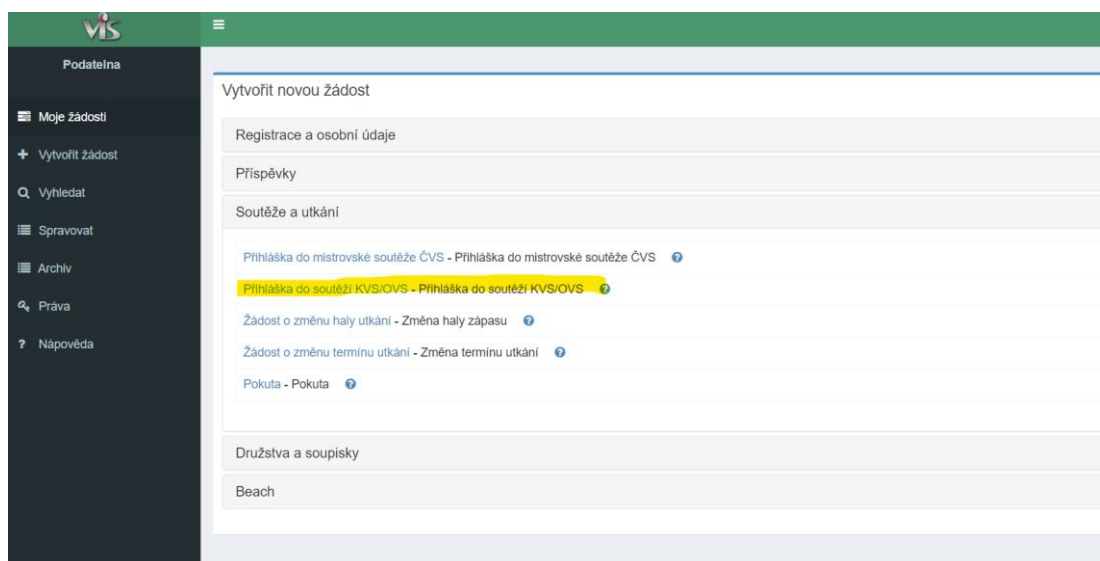

Přihlášky do soutěží KVS ÚL

V sezóně 2023/2024 jsou všechny přihlášky do soutěží podávány přes systém VIS.

POZOR!!! Přihlášku podáváte vždy ve svém kraji, tzn. US-xxx !!!

A to i v případě, že soutěž bude organizovat kraj jiný (spojené soutěže krajů apod.)

Přihlášení do systému

Spuštění systému na www adrese <http://vis.cvf.cz>.

Po zadání uživatelského jména a hesla se zobrazí základní menu systému VIS (moduly dostupné dle oprávnění ve VIS)

Modul Podatelna

Přihlášky do soutěží se zadávají v modulu Podatelna. Z menu modulu se vybere volba *Vytvořit žádost*, typ žádosti *Přihláška do soutěží KVS/OVS*.

Soutěž:

Do pole Soutěž napište US a zvolte soutěž výběrem z dostupných soutěží, ročník 2023/24.