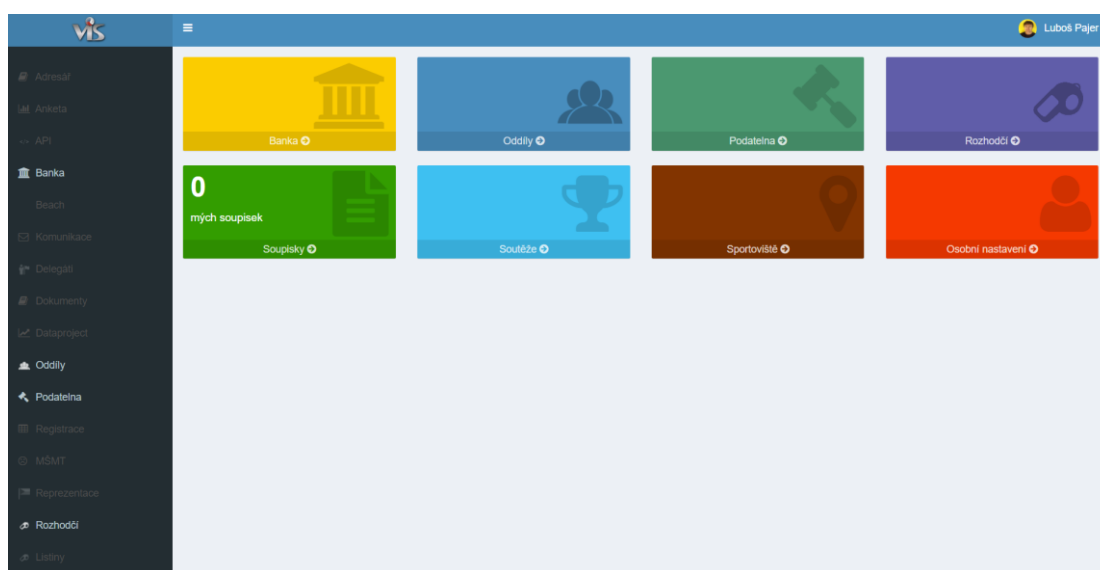

Přihlášky do soutěží KVS ÚL

V sezóně 2023/2024 jsou všechny přihlášky do soutěží podávány přes systém VIS.

POZOR!!! Přihlášku podáváte vždy ve svém kraji, tzn. US-xxx !!!

A to i v případě, že soutěž bude organizovat kraj jiný (spojené soutěže krajů apod.)

Přihlášení do systému

Spuštění systému na www adrese <http://vis.cvf.cz>.

Po zadání uživatelského jména a hesla se zobrazí základní menu systému VIS (moduly dostupné dle oprávnění ve VIS)

Modul Podatelna

Přihlášky do soutěží se zadávají v modulu Podatelna. Z menu modulu se vybere volba *Vytvořit žádost*, typ žádosti *Přihláška do soutěží KVS/OVS*.

Soutěž:

Do pole Soutěž napište US a zvolte soutěž výběrem z dostupných soutěží, ročník 2023/24.